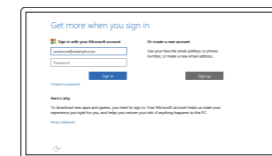

#### Enable Dell updates

Schakel de updates van Dell in  
Dell Aktualisierungen aktivieren  
Activați actualizările Dell  
Dell güncellemelerini etkinleştirin

#### Connect to your network

Maak verbinding met uw netwerk  
Mit dem Netzwerk verbinden  
Conectați-vă la rețea  
Ağınıza bağlanın

- NOTE: If you are connecting to a secured wireless network, enter the password for the wireless network access when prompted.
- N.B.: Als u verbinding maakt met een beveiligd draadloos netwerk, vul dan het wachtwoord voor het netwerk in wanneer daar om gevraagd wordt.
- ANMERKUNG: Wenn Sie sich mit einem geschützten Wireless-Netzwerk verbinden, geben Sie das Kennwort für das Wireless-Netzwerk ein, wenn Sie dazu aufgefordert werden.
- NOTĂ: Dacă vă conectați la o rețea wireless securizată, introduceți parola pentru acces la rețeaua wireless când vi se solicită.
- NOT: Güvenli bir kablosuz ağa bağlanıyorsanız, sorulduğunda kablosuz ağ erişimi parolasını girin.

#### Sign in to your Microsoft account or create a local account

Meld u aan bij uw Microsoft-account of maak een lokale account aan  
Bei Ihrem Microsoft-Konto anmelden oder lokales Konto erstellen  
Conectați-vă la contul Microsoft sau creați un cont local  
Microsoft hesabınıza oturum açın veya yerel bir hesap oluşturun