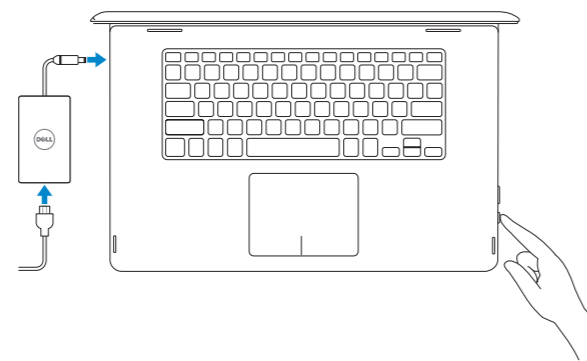

### 1 Connect the power adapter and press the power button

Sluit de netadapter aan en druk op de aan-uitknop  
Netzadapter anschließen und Betriebsschalter drücken  
Conectați adaptorul de alimentare și apăsați pe butonul de alimentare  
Güç adaptörünü takıp güç düğmesine basın